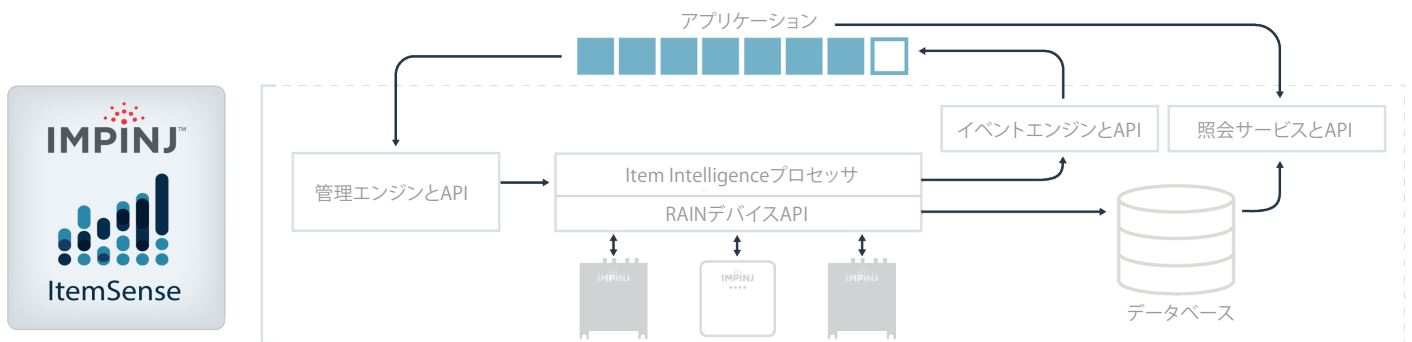

ItemSense RAIN RFID 管理ソフトウェア

Impinj ItemSenseソフトウェアは、RAIN RFIDデータを企業主導の情報に変換し、RAIN接続デバイスの管理と監視を簡略化します。

RAIN RFIDの生データを事業用データに変換

ItemSenseソフトウェアは、RAIN RFIDの生データを事業用データに変換することで、オープンAPIまたはImpinj ItemSense Management Console (IMC) を利用するエンタープライズアプリケーションにItem Intelligenceデータ(日常のモノの識別情報、位置、信頼性)を容易に統合できるようにします。

主要な機能

データ配信

RAIN RFIDテクノロジーの知識が不要で、RAIN RFIDの生データを集計し、取り扱いやすい事業用データに変換

集中型システム管理

1ヶ所のシンプルな中央システムからRAIN RFIDハードウェアデバイスを管理、監視

Item Intelligence

識別情報、位置、信頼性を含むItem Intelligence情報へのアクセスを提供

使用例

高い在庫精度

オムニチャンネル販売、効率化された店舗運営、傾向分析を可能にして、正確な在庫情報でより効率的な運営

資産追跡

モノの位置をリアルタイムで示し、ワークフロー状態とリソース計画を可視化、耐久医療機器やファイル、資産に対する在庫プロセスを自動化

配送認証

正確かつリアルタイムのデータでプロセスの合理化と効率化、倉庫在庫を見つけ、パレットや箱の搬出口認証を提供

ソフトウェアファミリ概要

Impinjソフトウェアは、デバイス管理やデータ処理、タグ符号化など、RAIN RFIDプロセスを簡略化するエンタープライズ対応のItem Intelligenceソリューションをお届けします。Impinjソフトウェアソリューションは、数百台のリーダーを管理したり、数百万枚のRAIN RFIDタグを一括で符号化したり、どんな運営も効率化し、強力なROIを実現して利益の増加を実現します。

スケーラブル、拡張可能なソリューション

ItemSenseソフトウェアでは、Item Intelligenceを同時に複数のエンタープライズアプリケーションに発信する単一のスケーラブルなRAIN RFIDインフラストラクチャを作成することで、事業の状況を把握できるようになります。ItemSenseは、リーダーや店舗の数を問わずスケーラブルかつ拡張可能で、ROIを最大化します。

Impinjプラットフォーム
が事業のお役に立ちま
す。ご相談ください。